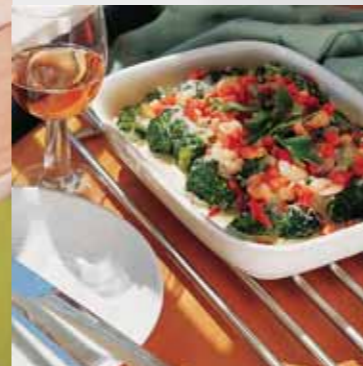

Trend Pastateller

A singularly good idea: Trend, the varied programme for table and pleasure, from Thomas. Characteristic and distinctive on account of its fine ribbed texture. The many basic and additional parts leave nothing to be desired. Modern, functional, individualistic, Trend – a well thought-out piece of contemporary culture. Multi-talent from the Trend Factory.

Une idée tout à fait unique: Trend – le programme des arts de la table et du plaisir de Thomas comprend de nombreuses facettes. Très particulier et incomparable grâce à sa structure à fines rainures. Les nombreuses pièces de base et les accessoires complémentaires satisferont à tous vos désirs. Un aspect moderne, fonctionnel, individuel: Trend – un bout de culture bien conçu au sein de l'art de vivre contemporain. Le talent multiple du Trend Factory.

Un'idea unica: Trend – il vasto assortimento di Thomas per la tavola e per il piacere. Caratteristico e inconfondibile grazie alla sua fine struttura rigata. L'ampia scelta di pezzi base e accessori esaudisce tutti i desideri. Moderno, funzionale, individuale. Trend – una parte fondamentale della cultura della tavola contemporanea. Il talento multiforme della Trend Factory.

Trend Weiß